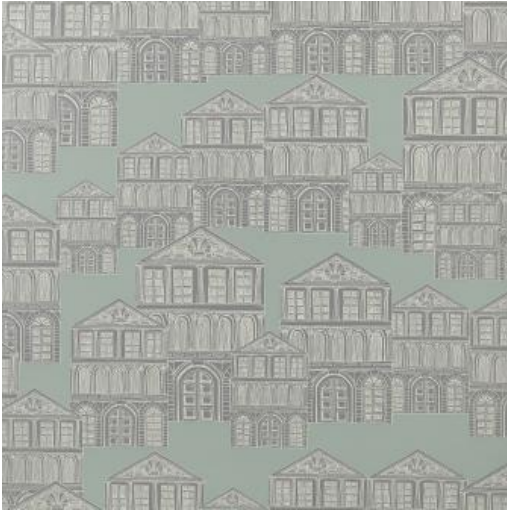

# MAISON (WP) # 03 NEO MINT

### EXCLUSIVE PATTERN AVAILABLE IN 4 COLORS

**PATTERN NAME** MAISON (WP)

**COLOR** # 03 NEO MINT

**PATTERN COMMENT** EXCLUSIVE PATTERN AVAILABLE IN 4 COLOURS

**COLOR COMMENT** # 03

**WIDTH** 20.5"X11YD

**REPEAT** V-21"