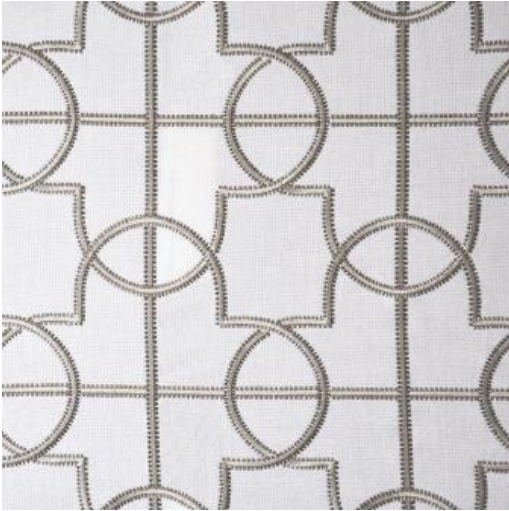

SAWTOOTH # 711 STONE HEARTH

PRODUCT INFORMATION

EXCLUSIVE PATTERN AVAILABLE IN 1 COLORS

PATTERN NAME	SAWTOOTH
---------------------	----------

COLOR	# 711 STONE HEARTH
--------------	--------------------

PATTERN COMMENT	AVAILABLE IN 2 COLOURS
------------------------	------------------------

COLOR COMMENT

USAGE	Draperies, Multi-Purpose
--------------	--------------------------

WIDTH	54"EMB51.5
--------------	------------

REPEAT	V-9.25"H-8.5"
---------------	---------------

CONTENT	100% POLYESTER
----------------	----------------